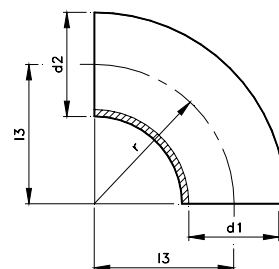

DN	d1	d2	I3	r	AISI 304	AISI 316L
25	22,9	25,4	38,1	38,1	22600025	222600025
38	35,6	38,1	57,2	57,2	22600038	222600038
51	48,3	50,8	76,2	76,2	22600051	222600051
63,5	60,5	63,5	95,2	95,2	22600063	222600063
76	73	76,2	114,3	114,3	22600076	222600076
104	100	104	150	150	22600104	222600104

Fig.22600

CODO 90° M/M SMS
 BEND 90° M/M SMS
 ОТВОД SMS 90° НАРУЖ.РЕЗЬБА/ НАРУЖ.РЕЗЬБА

DN	d1	d5Rd	I1	r	AISI 304	AISI 316L
25	22,9	40x1/6"	57,1	38,1	22611025	222611025
38	35,6	60x1/6"	80,2	57,2	22611038	222611038
51	48,3	70x1/6"	99,2	76,2	22611051	222611051
63,5	60,5	85x1/6"	122,2	95,2	22611063	222611063
76	73	98x1/6"	141,3	114,3	22611076	222611076
104	100	125x1/4"	180	150	22611104	222611104