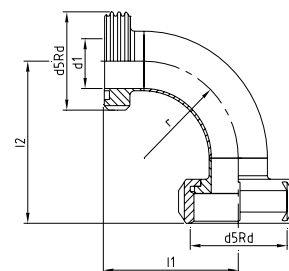

DN	d1	d2	I3	r	AISI 304	AISI 316L
25	22,9	25,4	38,1	38,1	22600025	222600025
38	35,6	38,1	57,2	57,2	22600038	222600038
51	48,3	50,8	76,2	76,2	22600051	222600051
63,5	60,5	63,5	95,2	95,2	22600063	222600063
76	73	76,2	114,3	114,3	22600076	222600076
104	100	104	150	150	22600104	222600104

Fig.22600

CODO 90° M/M SMS
 BEND 90° M/M SMS
 ОТВОД SMS 90° НАРУЖ.РЕЗЬБА/ НАРУЖ.РЕЗЬБА

DN	d1	d5Rd	I1	r	AISI 304	AISI 316L
25	22,9	40x1/6"	57,1	38,1	22611025	222611025
38	35,6	60x1/6"	80,2	57,2	22611038	222611038
51	48,3	70x1/6"	99,2	76,2	22611051	222611051
63,5	60,5	85x1/6"	122,2	95,2	22611063	222611063
76	73	98x1/6"	141,3	114,3	22611076	222611076
104	100	125x1/4"	180	150	22611104	222611104

Fig.22611

- Consultar disponibilidad.
- Consult availability.
- Спрашивать о наличии.

CODO 90° M/T SMS
 BEND 90° M/N SMS
 ОТВОД SMS 90° НАРУЖ.РЕЗЬБА/ГАЙКА

DN	d1	d5Rd	I1	I2	r	AISI 304	AISI 316L
25	22,9	40x1/6"	57,1	57,1	38,1	22613025	222613025
38	35,6	60x1/6"	80,2	77,2	57,2	22613038	222613038
51	48,3	70x1/6"	99,2	96,2	76,2	22613051	222613051
63,5	60,5	85x1/6"	122,2	119,2	95,2	22613063	222613063
76	73	98x1/6"	141,3	138,3	114,3	22613076	222613076
104	100	125x1/4"	180	180	150	22613104	222613104

Fig.22613

- Consultar disponibilidad.
- To consult availability.
- Спрашивать о наличии.

CODO 90° T/T SMS
 BEND 90° N/N SMS
 ОТВОД SMS 90° ГАЙКА / ГАЙКА

DN	d1	d5Rd	I2	r	AISI 304	AISI 316L
25	22,9	40x1/6"	57,1	38,1	22633025	222633025
38	35,6	60x1/6"	77,2	57,2	22633038	222633038
51	48,3	70x1/6"	96,2	76,2	22633051	222633051
63,5	60,5	85x1/6"	119,2	95,2	22633063	222633063
76	73	98x1/6"	138,3	114,3	22633076	222633076
104	100	125x1/4"	180	150	22633104	222633104