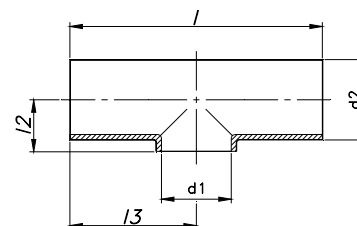

Fig.22613

- Consultar disponibilidad.
- To consult availability.
- Спрашивать о наличии.

CODO 90° T/T SMS
 BEND 90° N/N SMS
 ОТВОД SMS 90° ГАЙКА / ГАЙКА

DN	d1	d5Rd	I2	r	AISI 304	AISI 316L
25	22,9	40x1/6"	57,1	38,1	22633025	222633025
38	35,6	60x1/6"	77,2	57,2	22633038	222633038
51	48,3	70x1/6"	96,2	76,2	22633051	222633051
63,5	60,5	85x1/6"	119,2	95,2	22633063	222633063
76	73	98x1/6"	138,3	114,3	22633076	222633076
104	100	125x1/4"	180	150	22633104	222633104

Fig.22633

- Consultar disponibilidad.
- To consult availability.
- Спрашивать о наличии.

TE SOLDAR CORTA SMS
 SHORT WELDING TEE SMS
 ТРОЙНИК КОРОТКИЙ SMS ПОД СВАРКУ

DN	d1	d2	I2	I3	I	AISI 304	AISI 316L
25	22,5	25	15	55	110	3600025/1	23600025/1
38	35,5	38	21	70	140	3600038/1	23600038/1
51	48,5	51	29	82	164	3600051/1	23600051/1
63,5	60,5	63,5	36,2	105	210	3600063/1	23600063/1
76	72,9	76,1	44	110	220	3600076/1	23600076/1
104	100	104	58	150	300	3600104/1	23600104/1