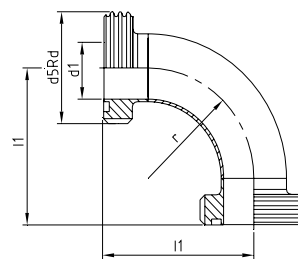

DN	d1	d2	I3	r	AISI 304	AISI 316L
25	22,9	25,4	38,1	38,1	22600025	222600025
38	35,6	38,1	57,2	57,2	22600038	222600038
51	48,3	50,8	76,2	76,2	22600051	222600051
63,5	60,5	63,5	95,2	95,2	22600063	222600063
76	73	76,2	114,3	114,3	22600076	222600076
104	100	104	150	150	22600104	222600104

Fig.22600

CODO 90° M/M SMS
 BEND 90° M/M SMS
 ОТВОД SMS 90° НАРУЖ.РЕЗЬБА/ НАРУЖ.РЕЗЬБА

DN	d1	d5Rd	I1	r	AISI 304	AISI 316L
25	22,9	40x1/6"	57,1	38,1	22611025	222611025
38	35,6	60x1/6"	80,2	57,2	22611038	222611038
51	48,3	70x1/6"	99,2	76,2	22611051	222611051
63,5	60,5	85x1/6"	122,2	95,2	22611063	222611063
76	73	98x1/6"	141,3	114,3	22611076	222611076
104	100	125x1/4"	180	150	22611104	222611104

Fig.22611

- Consultar disponibilidad.
- Consult availability.
- Спрашивать о наличии.

CODO 90° M/T SMS
 BEND 90° M/N SMS
 ОТВОД SMS 90° НАРУЖ.РЕЗЬБА/ГАЙКА

DN	d1	d5Rd	I1	I2	r	AISI 304	AISI 316L
25	22,9	40x1/6"	57,1	57,1	38,1	22613025	222613025
38	35,6	60x1/6"	80,2	77,2	57,2	22613038	222613038
51	48,3	70x1/6"	99,2	96,2	76,2	22613051	222613051
63,5	60,5	85x1/6"	122,2	119,2	95,2	22613063	222613063
76	73	98x1/6"	141,3	138,3	114,3	22613076	222613076
104	100	125x1/4"	180	180	150	22613104	222613104