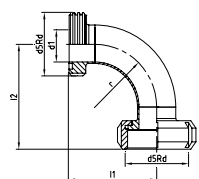

CODO 90° SOLDAR SMS
 WELDING BEND 90° SMS
 ОТВОД SMS 90° ПОД СВАРКУ

FIG.22600

CODO 90° M/M SMS
 BEND 90° M/M SMS
 ОТВОД SMS 90°
 НАРУЖ.РЕЗЬБА/ НАРУЖ.РЕЗЬБА

FIG.22611

CODO 90° M/T SMS
 BEND 90° M/N SMS
 ОТВОД SMS 90°
 НАРУЖ.РЕЗЬБА/ГАЙКА

FIG.22613

CODO 90° T/T SMS
 BEND 90° N/N SMS
 ОТВОД SMS 90°
 ГАЙКА / ГАЙКА

FIG.22633

TE SOLDAR CORTA SMS
 SHORT WELDING TEE SMS
 ТРОЙНИК КОРОТКИЙ SMS
 ПОД СВАРКУ

FIG.3600

CODO 90° SOLDAR SMS
 WELDING BEND 90° SMS
 ОТВОД SMS 90° ПОД СВАРКУ

DN	d1	d2	I3	r	AISI 304	AISI 316L
25	22,9	25,4	38,1	38,1	22600025	222600025
38	35,6	38,1	57,2	57,2	22600038	222600038
51	48,3	50,8	76,2	76,2	22600051	222600051
63,5	60,5	63,5	95,2	95,2	22600063	222600063
76	73	76,2	114,3	114,3	22600076	222600076
104	100	104	150	150	22600104	222600104

Fig.22600

CODO 90° M/M SMS
 BEND 90° M/M SMS
 ОТВОД SMS 90° НАРУЖ.РЕЗЬБА/ НАРУЖ.РЕЗЬБА

DN	d1	d5Rd	I1	r	AISI 304	AISI 316L
25	22,9	40x1/6"	57,1	38,1	22611025	222611025
38	35,6	60x1/6"	80,2	57,2	22611038	222611038
51	48,3	70x1/6"	99,2	76,2	22611051	222611051
63,5	60,5	85x1/6"	122,2	95,2	22611063	222611063
76	73	98x1/6"	141,3	114,3	22611076	222611076
104	100	125x1/4"	180	150	22611104	222611104