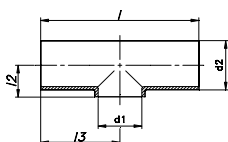

CODO 90° SOLDAR SMS
 WELDING BEND 90° SMS
 ОТВОД SMS 90° ПОД СВАРКУ

FIG.22600

CODO 90° M/M SMS
 BEND 90° M/M SMS
 ОТВОД SMS 90°
 НАРУЖ.РЕЗЬБА/ НАРУЖ.РЕЗЬБА

FIG.22611

CODO 90° M/T SMS
 BEND 90° M/N SMS
 ОТВОД SMS 90°
 НАРУЖ.РЕЗЬБА/ГАЙКА

FIG.22613

CODO 90° T/T SMS
 BEND 90° N/N SMS
 ОТВОД SMS 90°
 ГАЙКА / ГАЙКА

FIG.22633

TE SOLDAR CORTA SMS
 SHORT WELDING TEE SMS
 ТРОЙНИК КОРОТКИЙ SMS
 ПОД СВАРКУ

FIG.3600

CODO 90° SOLDAR SMS
 WELDING BEND 90° SMS
 ОТВОД SMS 90° ПОД СВАРКУ

DN	d1	d2	I3	r	AISI 304	AISI 316L
25	22,9	25,4	38,1	38,1	22600025	222600025
38	35,6	38,1	57,2	57,2	22600038	222600038
51	48,3	50,8	76,2	76,2	22600051	222600051
63,5	60,5	63,5	95,2	95,2	22600063	222600063
76	73	76,2	114,3	114,3	22600076	222600076
104	100	104	150	150	22600104	222600104

Fig.22600

CODO 90° M/M SMS
 BEND 90° M/M SMS
 ОТВОД SMS 90° НАРУЖ.РЕЗЬБА/ НАРУЖ.РЕЗЬБА

DN	d1	d5Rd	I1	r	AISI 304	AISI 316L
25	22,9	40x1/6"	57,1	38,1	22611025	222611025
38	35,6	60x1/6"	80,2	57,2	22611038	222611038
51	48,3	70x1/6"	99,2	76,2	22611051	222611051
63,5	60,5	85x1/6"	122,2	95,2	22611063	222611063
76	73	98x1/6"	141,3	114,3	22611076	222611076
104	100	125x1/4"	180	150	22611104	222611104