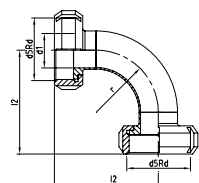

CODO 90° SOLDAR SMS
 WELDING BEND 90° SMS
 ОТВОД SMS 90° ПОД СВАРКУ

FIG.22600

CODO 90° M/M SMS
 BEND 90° M/M SMS
 ОТВОД SMS 90°
 НАРУЖ.РЕЗЬБА/ НАРУЖ.РЕЗЬБА

FIG.22611

CODO 90° M/T SMS
 BEND 90° M/N SMS
 ОТВОД SMS 90°
 НАРУЖ.РЕЗЬБА/ГАЙКА

FIG.22613

CODO 90° T/T SMS
 BEND 90° N/N SMS
 ОТВОД SMS 90°
 ГАЙКА / ГАЙКА

FIG.22633

TE SOLDAR CORTA SMS
 SHORT WELDING TEE SMS
 ТРОЙНИК КОРОТКИЙ SMS
 ПОД СВАРКУ

FIG.3600

CODO 90° SOLDAR SMS
 WELDING BEND 90° SMS
 ОТВОД SMS 90° ПОД СВАРКУ

DN	d1	d2	I3	r	AISI 304	AISI 316L
25	22,9	25,4	38,1	38,1	22600025	222600025
38	35,6	38,1	57,2	57,2	22600038	222600038
51	48,3	50,8	76,2	76,2	22600051	222600051
63,5	60,5	63,5	95,2	95,2	22600063	222600063
76	73	76,2	114,3	114,3	22600076	222600076
104	100	104	150	150	22600104	222600104

Fig.22600

CODO 90° M/M SMS
 BEND 90° M/M SMS
 ОТВОД SMS 90° НАРУЖ.РЕЗЬБА/ НАРУЖ.РЕЗЬБА

DN	d1	d5Rd	I1	r	AISI 304	AISI 316L
25	22,9	40x1/6"	57,1	38,1	22611025	222611025
38	35,6	60x1/6"	80,2	57,2	22611038	222611038
51	48,3	70x1/6"	99,2	76,2	22611051	222611051
63,5	60,5	85x1/6"	122,2	95,2	22611063	222611063
76	73	98x1/6"	141,3	114,3	22611076	222611076
104	100	125x1/4"	180	150	22611104	222611104