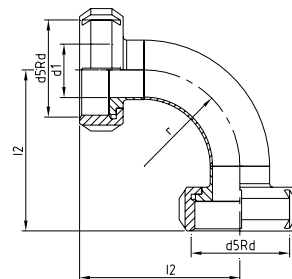

Fig.22600

CODO 90° M/M SMS
 BEND 90° M/M SMS
 ОТВОД SMS 90° НАРУЖ.РЕЗЬБА/ НАРУЖ.РЕЗЬБА

DN	d1	d5Rd	I1	r	AISI 304	AISI 316L
25	22,9	40x1/6"	57,1	38,1	22611025	222611025
38	35,6	60x1/6"	80,2	57,2	22611038	222611038
51	48,3	70x1/6"	99,2	76,2	22611051	222611051
63,5	60,5	85x1/6"	122,2	95,2	22611063	222611063
76	73	98x1/6"	141,3	114,3	22611076	222611076
104	100	125x1/4"	180	150	22611104	222611104

Fig.22611

- Consultar disponibilidad.
- Consult availability.
- Спрашивать о наличии.

CODO 90° M/T SMS
 BEND 90° M/N SMS
 ОТВОД SMS 90° НАРУЖ.РЕЗЬБА/ГАЙКА

DN	d1	d5Rd	I1	I2	r	AISI 304	AISI 316L
25	22,9	40x1/6"	57,1	57,1	38,1	22613025	222613025
38	35,6	60x1/6"	80,2	77,2	57,2	22613038	222613038
51	48,3	70x1/6"	99,2	96,2	76,2	22613051	222613051
63,5	60,5	85x1/6"	122,2	119,2	95,2	22613063	222613063
76	73	98x1/6"	141,3	138,3	114,3	22613076	222613076
104	100	125x1/4"	180	180	150	22613104	222613104

Fig.22613

- Consultar disponibilidad.
- To consult availability.
- Спрашивать о наличии.

CODO 90° T/T SMS
 BEND 90° N/N SMS
 ОТВОД SMS 90° ГАЙКА / ГАЙКА

DN	d1	d5Rd	I2	r	AISI 304	AISI 316L
25	22,9	40x1/6"	57,1	38,1	22633025	222633025
38	35,6	60x1/6"	77,2	57,2	22633038	222633038
51	48,3	70x1/6"	96,2	76,2	22633051	222633051
63,5	60,5	85x1/6"	119,2	95,2	22633063	222633063
76	73	98x1/6"	138,3	114,3	22633076	222633076
104	100	125x1/4"	180	150	22633104	222633104

Fig.22633

- Consultar disponibilidad.
- To consult availability.
- Спрашивать о наличии.

TE SOLDAR CORTA SMS
 SHORT WELDING TEE SMS
 ТРОЙНИК КОРОТКИЙ SMS ПОД СВАРКУ

DN	d1	d2	I2	I3	I	AISI 304	AISI 316L
25	22,5	25	15	55	110	3600025/1	23600025/1
38	35,5	38	21	70	140	3600038/1	23600038/1
51	48,5	51	29	82	164	3600051/1	23600051/1
63,5	60,5	63,5	36,2	105	210	3600063/1	23600063/1
76	72,9	76,1	44	110	220	3600076/1	23600076/1
104	100	104	58	150	300	3600104/1	23600104/1