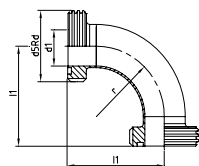

CODO 90° SOLDAR SMS
 WELDING BEND 90° SMS
 ОТВОД SMS 90° ПОД СВАРКУ

FIG.22600

CODO 90° M/M SMS
 BEND 90° M/M SMS
 ОТВОД SMS 90°
 НАРУЖ.РЕЗЬБА/ НАРУЖ.РЕЗЬБА

FIG.22611

CODO 90° M/T SMS
 BEND 90° M/N SMS
 ОТВОД SMS 90°
 НАРУЖ.РЕЗЬБА/ГАЙКА

FIG.22613

CODO 90° T/T SMS
 BEND 90° N/N SMS
 ОТВОД SMS 90°
 ГАЙКА / ГАЙКА

FIG.22633

TE SOLDAR CORTA SMS
 SHORT WELDING TEE SMS
 ТРОЙНИК КОРОТКИЙ SMS
 ПОД СВАРКУ

FIG.3600

CODO 90° SOLDAR SMS
 WELDING BEND 90° SMS
 ОТВОД SMS 90° ПОД СВАРКУ

DN	d1	d2	I3	r	AISI 304	AISI 316L
25	22,9	25,4	38,1	38,1	22600025	222600025
38	35,6	38,1	57,2	57,2	22600038	222600038
51	48,3	50,8	76,2	76,2	22600051	222600051
63,5	60,5	63,5	95,2	95,2	22600063	222600063
76	73	76,2	114,3	114,3	22600076	222600076
104	100	104	150	150	22600104	222600104

Fig.22600

CODO 90° M/M SMS
 BEND 90° M/M SMS
 ОТВОД SMS 90° НАРУЖ.РЕЗЬБА/ НАРУЖ.РЕЗЬБА

DN	d1	d5Rd	I1	r	AISI 304	AISI 316L
25	22,9	40x1/6"	57,1	38,1	22611025	222611025
38	35,6	60x1/6"	80,2	57,2	22611038	222611038
51	48,3	70x1/6"	99,2	76,2	22611051	222611051
63,5	60,5	85x1/6"	122,2	95,2	22611063	222611063
76	73	98x1/6"	141,3	114,3	22611076	222611076
104	100	125x1/4"	180	150	22611104	222611104