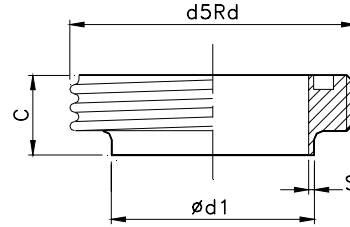

РИС.1608

JUNTA PLANA TUERCA CIEGA  
 NUT SEAL  
 ПРОКЛАДКА ДЛЯ  
 ГАЙКИ-ЗАГЛУШКИ

РИС.1629

RACORD SOLDAR SMS  
 WELDING UNION SMS  
 ШТУЦЕР РЕЗЬБОВОЙ SMS ПОД СВАРКУ

| DN   | d5Rd     | d1   | C  | S    | AISI 316L |
|------|----------|------|----|------|-----------|
| 25   | 40x1/6"  | 25   | 19 | 1,25 | 21611026  |
| 38   | 60x1/6"  | 38   | 23 | 1,25 | 21611039  |
| 51   | 70x1/6"  | 51   | 23 | 1,25 | 21611052  |
| 63,5 | 85x1/6"  | 63,5 | 27 | 1,5  | 21611063  |
| 76   | 98x1/6"  | 76,1 | 27 | 1,6  | 21611077  |
| 104  | 125x1/4" | 104  | 30 | 2    | 21611104  |

ПИС.1611

CASQUILLO SOLDAR SMS  
 WELDING LINER SMS  
 ШТУЦЕР ПОД СВАРКУ SMS

| DN   | d6   | d1   | C  | S   | AISI 316L |
|------|------|------|----|-----|-----------|
| 25   | 35,5 | 25   | 15 | 1,5 | 21612026  |
| 38   | 55   | 38   | 20 | 1,5 | 21612039  |
| 51   | 65   | 51   | 20 | 1,5 | 21612052  |
| 63,5 | 80   | 63,5 | 24 | 1,5 | 21612063  |
| 76   | 93   | 76,1 | 24 | 2   | 21612077  |
| 104  | 118  | 104  | 30 | 2   | 21612104  |