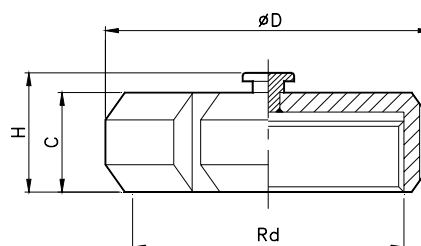

TUERCA CIEGA CON PIVOTE SMS
BLIND NUT WITH BOSS SMS
ГАЙКА-ЗАГЛУШКА SMS С БОБЫШКОЙ

DN	Rd	D	C	H	AISI 304L
25	40x1/6"	51	20	27	1624025
38	60x1/6"	74	25	32	1624038
51	70x1/6"	84	26	33	1624051
63,5	85x1/6"	100	30	37	1624063
76	98x1/6"	114	32	39	1624076
104	125x1/4"	140	32	39	1624104

PIС.1624