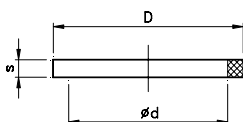

JUNTA RACORD SMS
UNION SEAL SMS
ПРОКЛАДКА SMS

РИС.1608