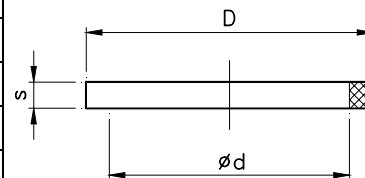

РИС.1608

JUNTA PLANA TUERCA CIEGA  
NUT SEAL  
ПРОКЛАДКА ДЛЯ ГАЙКИ-ЗАГЛУШКИ

| DN   | D   | S | EPDM     |
|------|-----|---|----------|
| 25   | 40  | 3 | 1629025E |
| 38   | 60  | 3 | 1629038E |
| 51   | 70  | 3 | 1629051E |
| 63,5 | 85  | 3 | 1629063E |
| 76   | 98  | 3 | 1629076E |
| 104  | 125 | 3 | 1629104E |