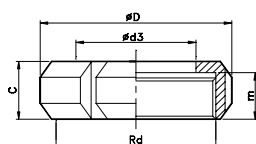

TUERCA SMS
NUT SMS
ГАЙКА SMS

РИС.1603