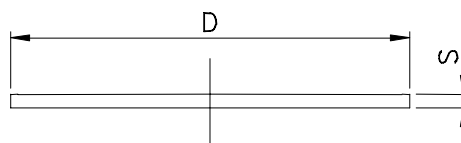

РИС.1608

JUNTA PLANA TUERCA CIEGA  
NUT SEAL  
ПРОКЛАДКА ДЛЯ ГАЙКИ-ЗАГЛУШКИ

| DN   | D   | S | EPDM     |
|------|-----|---|----------|
| 25   | 40  | 3 | 1629025E |
| 38   | 60  | 3 | 1629038E |
| 51   | 70  | 3 | 1629051E |
| 63,5 | 85  | 3 | 1629063E |
| 76   | 98  | 3 | 1629076E |
| 104  | 125 | 3 | 1629104E |