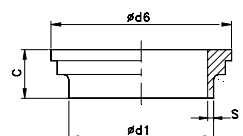

CASQUILLO SOLDAR SMS
WELDING LINER SMS
ШТУЦЕР ПОД СВАРКУ SMS

РИС.1612