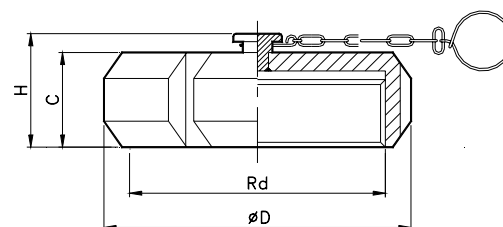

TUERCA CIEGA COMPLETA
BLIND NUT COMPLET
ГАЙКА-ЗАГЛУШКА В СБОРЕ

DN	Rd	D	C	H	AISI 304L	Cadena
						AISI 304L
25	40x1/6"	51	20	27	1625025	1027025
38	60x1/6"	74	25	32	1625038	1027040
51	70x1/6"	84	26	33	1625051	1027050
63,5	85x1/6"	100	30	37	1625063	1027065
76	98x1/6"	114	32	39	1625076	1027080
104	125x1/4"	140	32	39	1625104	10270100

PIС.1625