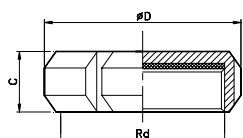

TUERCA CIEGA SMS
BLIND NUT SMS
ГАЙКА-ЗАГЛУШКА SMS

РИС.1623