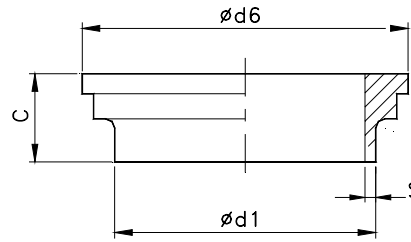

CASQUILLO SOLDAR SMS
WELDING LINER SMS
ШТУЦЕР ПОД СВАРКУ SMS

DN	d6	d1	C	S	AISI 316L
25	35,5	25	15	1,5	21612026
38	55	38	20	1,5	21612039
51	65	51	20	1,5	21612052
63,5	80	63,5	24	1,5	21612063
76	93	76,1	24	2	21612077
104	118	104	30	2	21612104

ПИС.1612