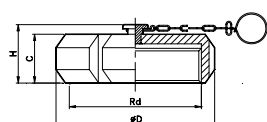

TUERCA CIEGA COMPLETA
BLIND NUT COMPLET
ГАЙКА-ЗАГЛУШКА В СБОРЕ

РИС.1625