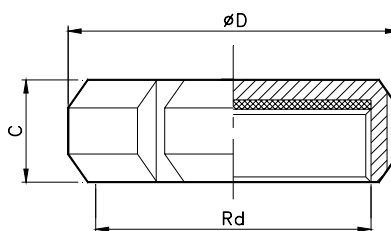

TUERCA CIEGA SMS
BLIND NUT SMS
ГАЙКА-ЗАГЛУШКА SMS

DN	D	Rd	C	AISI 304L
25	51	40x1/6"	20	1623025
38	74	60x1/6"	25	1623038
51	84	70x1/6"	26	1623051
63,5	100	85x1/6"	30	1623063
76	114	98x1/6"	32	1623076
104	140	125x1/4"	32	1623104

PIС.1623