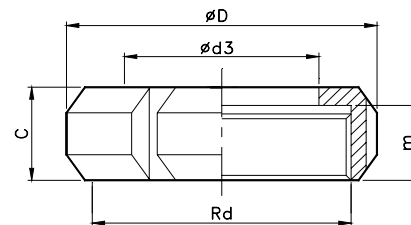

TUERCA SMS
NUT SMS
ГАЙКА SMS

DN	D	d3	Rd	C	m	AISI 304L
25	51	32	40x1/6"	20	16	1603025
38	74	48	60x1/6"	25	21	1603038
51	84	61	70x1/6"	26	21	1603051
63,5	100	74	85x1/6"	30	25	1603063
76	114	87	98x1/6"	32	26	1603076
104	140	113	125x1/4"	32	26	1603104

ПИС.1603