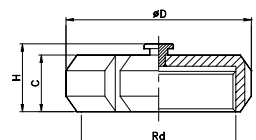

TUERCA CIEGA CON PIVOTE
BLIND NUT WITH BOSS
ГАЙКА-ЗАГЛУШКА
С БОБЫШКОЙ

РИС.1624